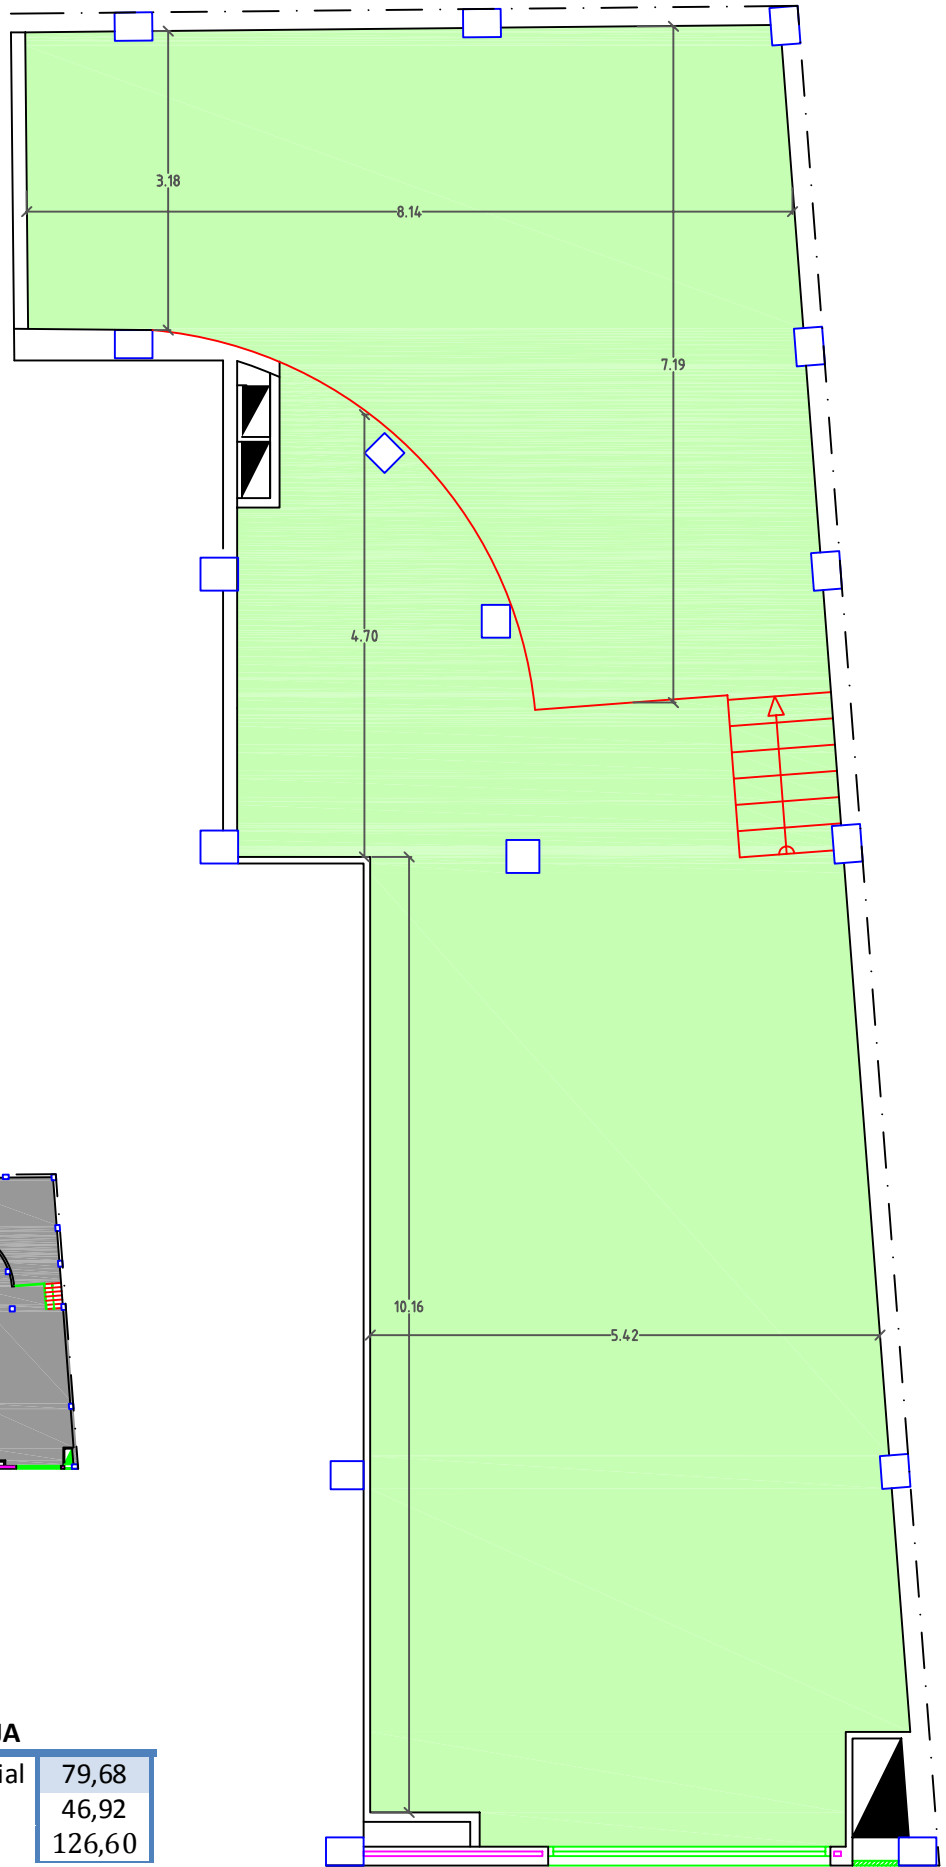

C/. Marques del Turia

C/. Felipe II

BAJO COMERCIAL, PLANTA BAJA

Superficie rasante Bajo Comercial	79,68
Superficie altillo Bajo Comercial	46,92
Total superficie Bajo Comercial	126,60