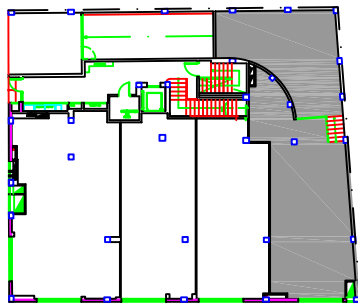

C/. Marques del Turia

C/. Felipe II

BAJO COMERCIAL, PLANTA BAJA

Superficie rasante Bajo Comercial	79,68
Superficie altillo Bajo Comercial	46,92
Total superficie Bajo Comercial	126,60